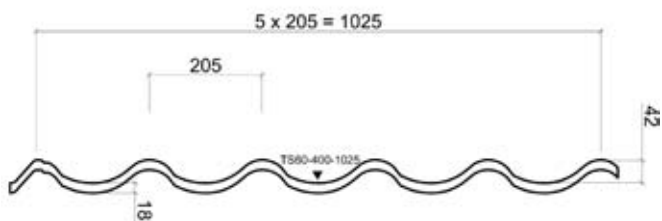

Кровля

Описание продукции

Elite™

Elite – самая стильная металлочерепица в коллекции кровельных решений Ruukki. Высота волны профиля придает кровле изысканный вид, воплощая в себе качество и престиж. На кровлю Elite предоставляется гарантия пятьдесят (50) лет на технические характеристики и гарантия двадцать (20) лет на внешний вид.

Вид спереди

Вид фронтального разреза

● **Продукт**

Наименование	Elite™
Код	TS60-400-1025
Общая высота	60 мм
Шаг волны	400 мм
Полезная ширина	1025 мм
Общая ширина	1115 мм
Единица измерения	м ²

● **Material**